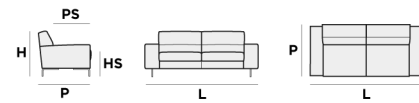

L Lunghezza - H Altezza - P Profondità - HS Altezza di seduta - PS Profondità di seduta
Le dimensioni si riferiscono al massimo ingombro della versione con meccanismo chiuso dove previsto.

28